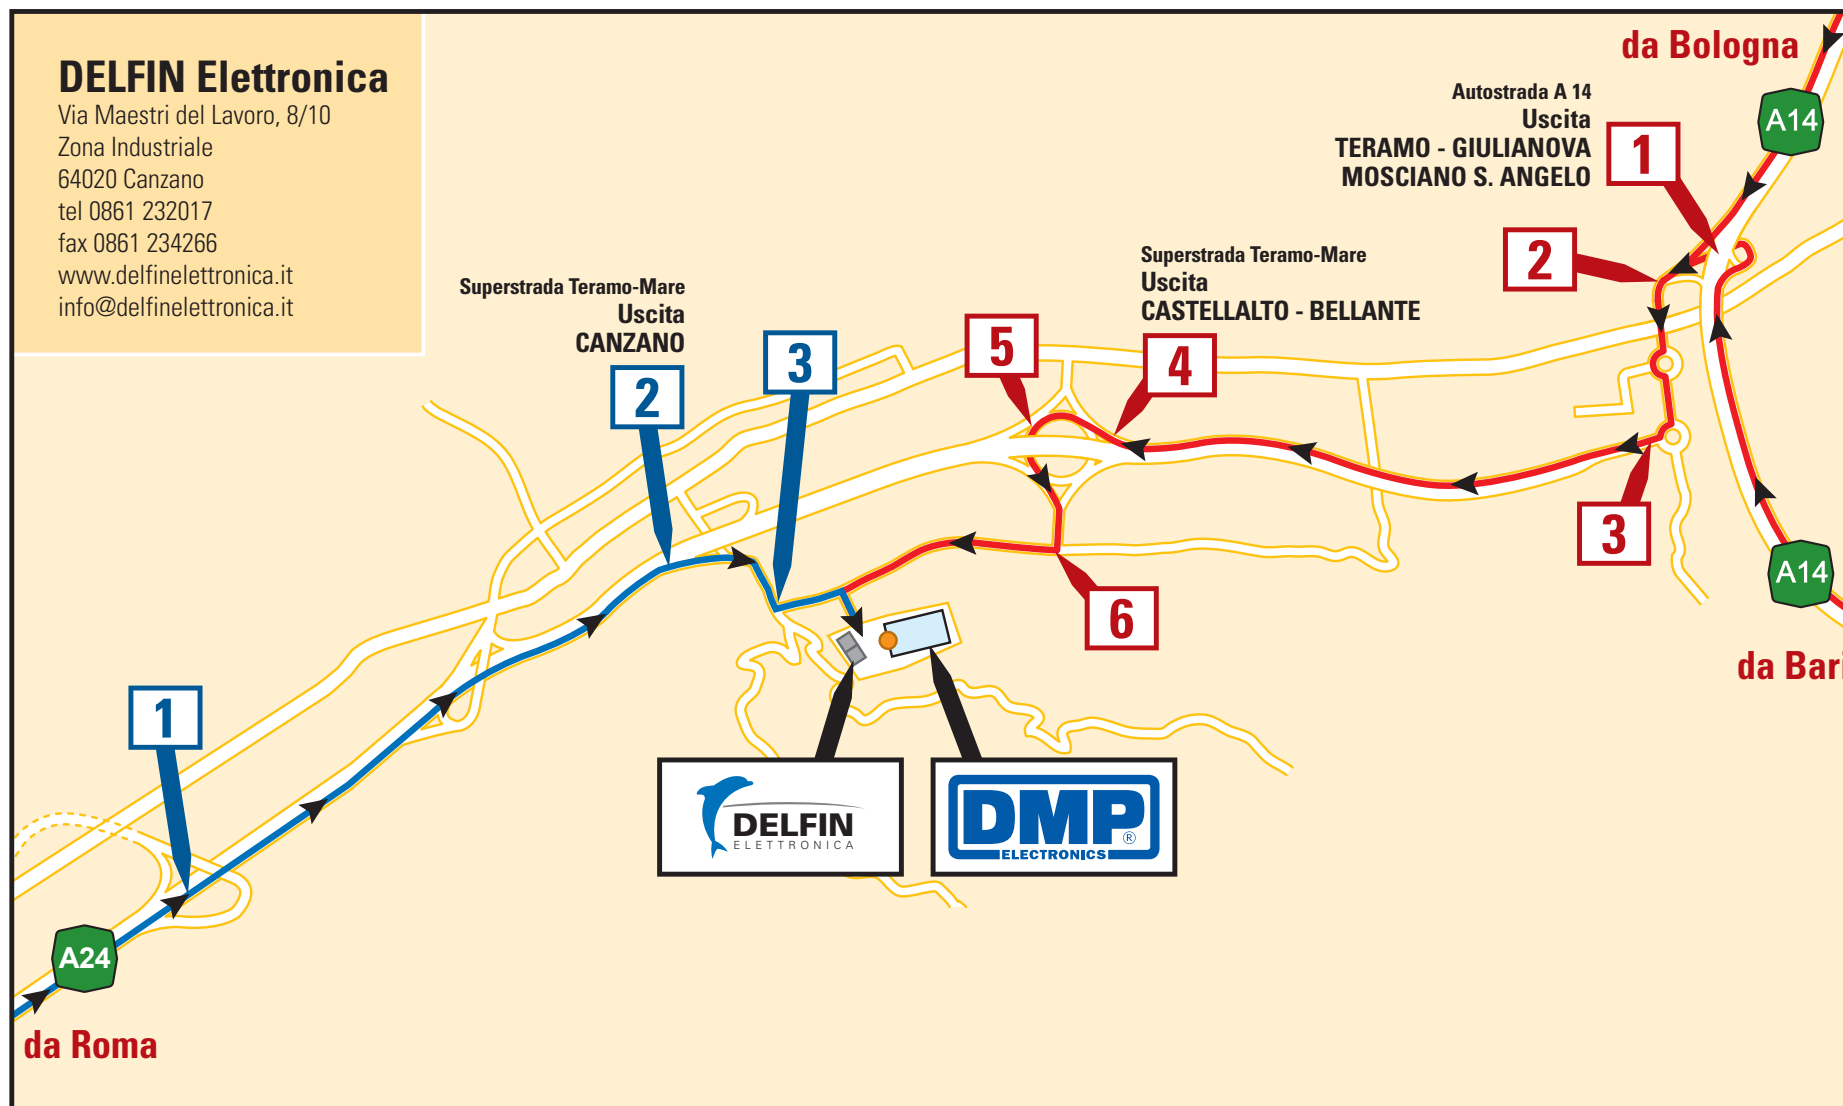

DELFIN Elettronica

Via Maestri del Lavoro, 8/10
Zona Industriale
64020 Canzano
tel 0861 232017
fax 0861 234266
www.delfinelettronica.it
info@delfinelettronica.it

Istruzioni per chi proviene dalla A24

- 1** Percorrere il proseguimento della **A24**, oltrepassando l'uscita Teramo e proseguendo verso Giulianova.
- 2** Uscire allo svincolo **Canzano** e seguire le indicazioni per Canzano.
- 3** Al primo incrocio, svoltare a sinistra. Dopo circa 50 metri, girare a destra. Siete arrivati a destinazione.

Istruzioni per chi proviene dalla A14

- 1** Percorrendo la A14, uscire allo svincolo **Teramo-Giulianova-Mosciano S. Angelo**
- 2** Appena dopo il casello, svoltare a sinistra, seguendo le indicazioni per la **A24 Teramo-L'Aquila-Roma**
- 3** Alla seconda rotonda, seguire le indicazioni per la **A24** e immettersi sulla **Superstrada Teramo-Mare**
- 4** Allo svincolo **Castellalto-Bellante**, uscire dalla Superstrada
- 5** Alla rotonda, seguire le indicazioni e i segnali per **Castellalto**
- 6** All'incrocio, girare a destra. Proseguire per circa 3 km fino alla sede della DELFIN, situata sul lato sinistro della strada.